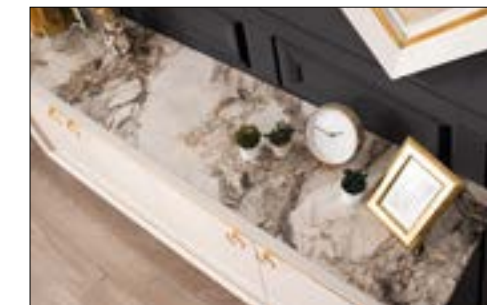

SAHRA

UNIT - W :200 - H:180 - D:43

CONSOLE - W:180 - H:89 - D:43

MIRROR - 48x48