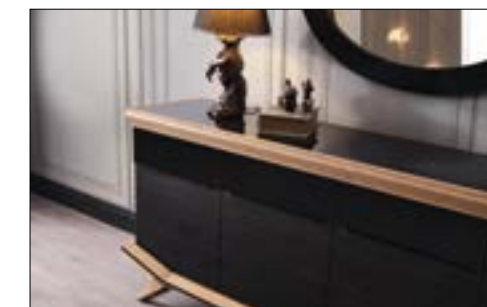

OCEAN WOOD

UNIT - W :210 - H:48 - D:45

CONSOLE - W:200 - H:82 - D:45

UPPER BLOCK - W: 205 - H:31 - D:29

MIRROR - 74x104