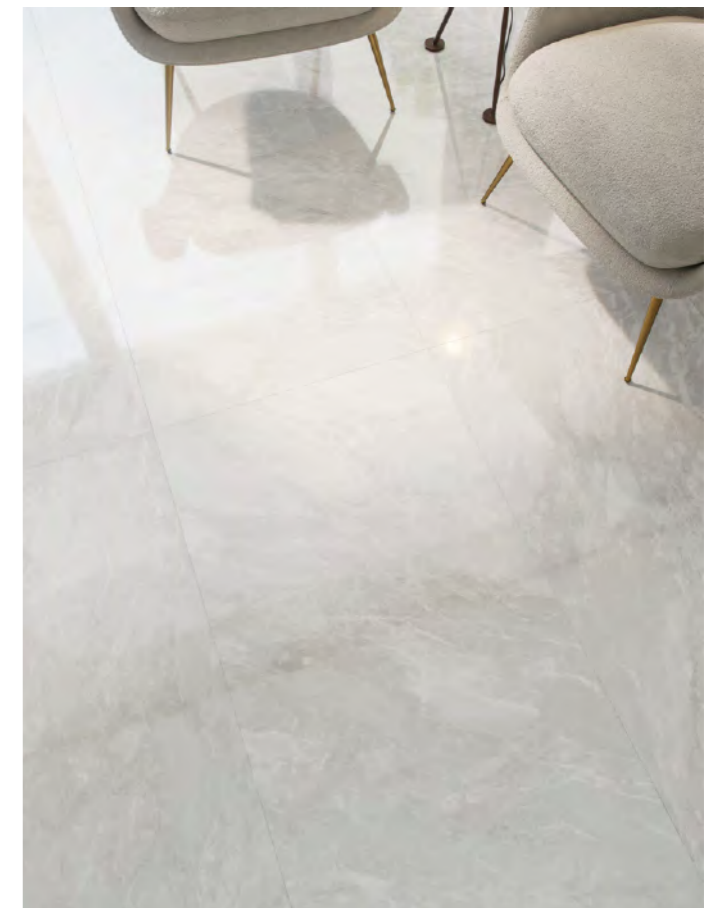

EMBALAJE PACKING	PZ/CJ	M2/CJ	*KG/CJ	CJ/PAL	M2/PAL	*KG/PAL	approximated values.
58,6 cm x 118,7 cm	2	1,39	38,30	28	38,95	1072,34	One-flex Premium / Super-flex s2
9 cm x 118,7 cm Zócalo	6	0,64	8,22	40	25,63	328,8	One-flex Premium / Super-flex s2
H.T. / S.T. 118,7 cm	2	0,83	22,07	26	21,54	573,98	One-flex Premium / Super-flex s2
H.T.E. / S.T.C. 118,7 cm	1	0,43	11,07	26	11,07	286,99	One-flex Premium / Super-flex s2

SOCHI PULIDO

Recommend

Sochi Blanco Pulido	58,6 cm x 118,7 cm	23" x 47"	100233179	G389	100238235
Sochi Marfil Pulido	58,6 cm x 118,7 cm	23" x 47"	100233198	G389	100238235

ZOCALO SKIRTING BOARD

Sochi Blanco Pulido	9 cm x 118,7 cm	47" x 47"	100252832	G080
Sochi Marfil Pulido	9 cm x 118,7 cm	47" x 47"	100253040	G080

HUELLA TÉCNICA TECHNICAL TREAD	31,6 cm x 118,7 cm		R. CORNER		L. CORNER	
Sochi Blanco Pulido	100299032	G184	100299008	G194	100299014	G194
Sochi Marfil Pulido	100299042	G184	100299045	G194	100299021	G194

EMBALAJE PACKING	PZ/CJ	M2/CJ	*KG/CJ	CJ/PAL	M2/PAL	*KG/PAL	approximated values.
58,6 cm x 118,7 cm	2	1,39	38,30	28	38,95	1072,34	One-flex Premium / Super-flex s2
9 cm x 118,7 cm	6	0,64	8,22	40	25,63	328,8	One-flex Premium / Super-flex s2
H.T. / S.T. 118,7 cm	2	0,83	22,07	26	21,54	573,98	One-flex Premium / Super-flex s2
H.T.E. / S.T.C. 118,7 cm	1	0,43	11,07	26	11,07	286,99	One-flex Premium / Super-flex s2