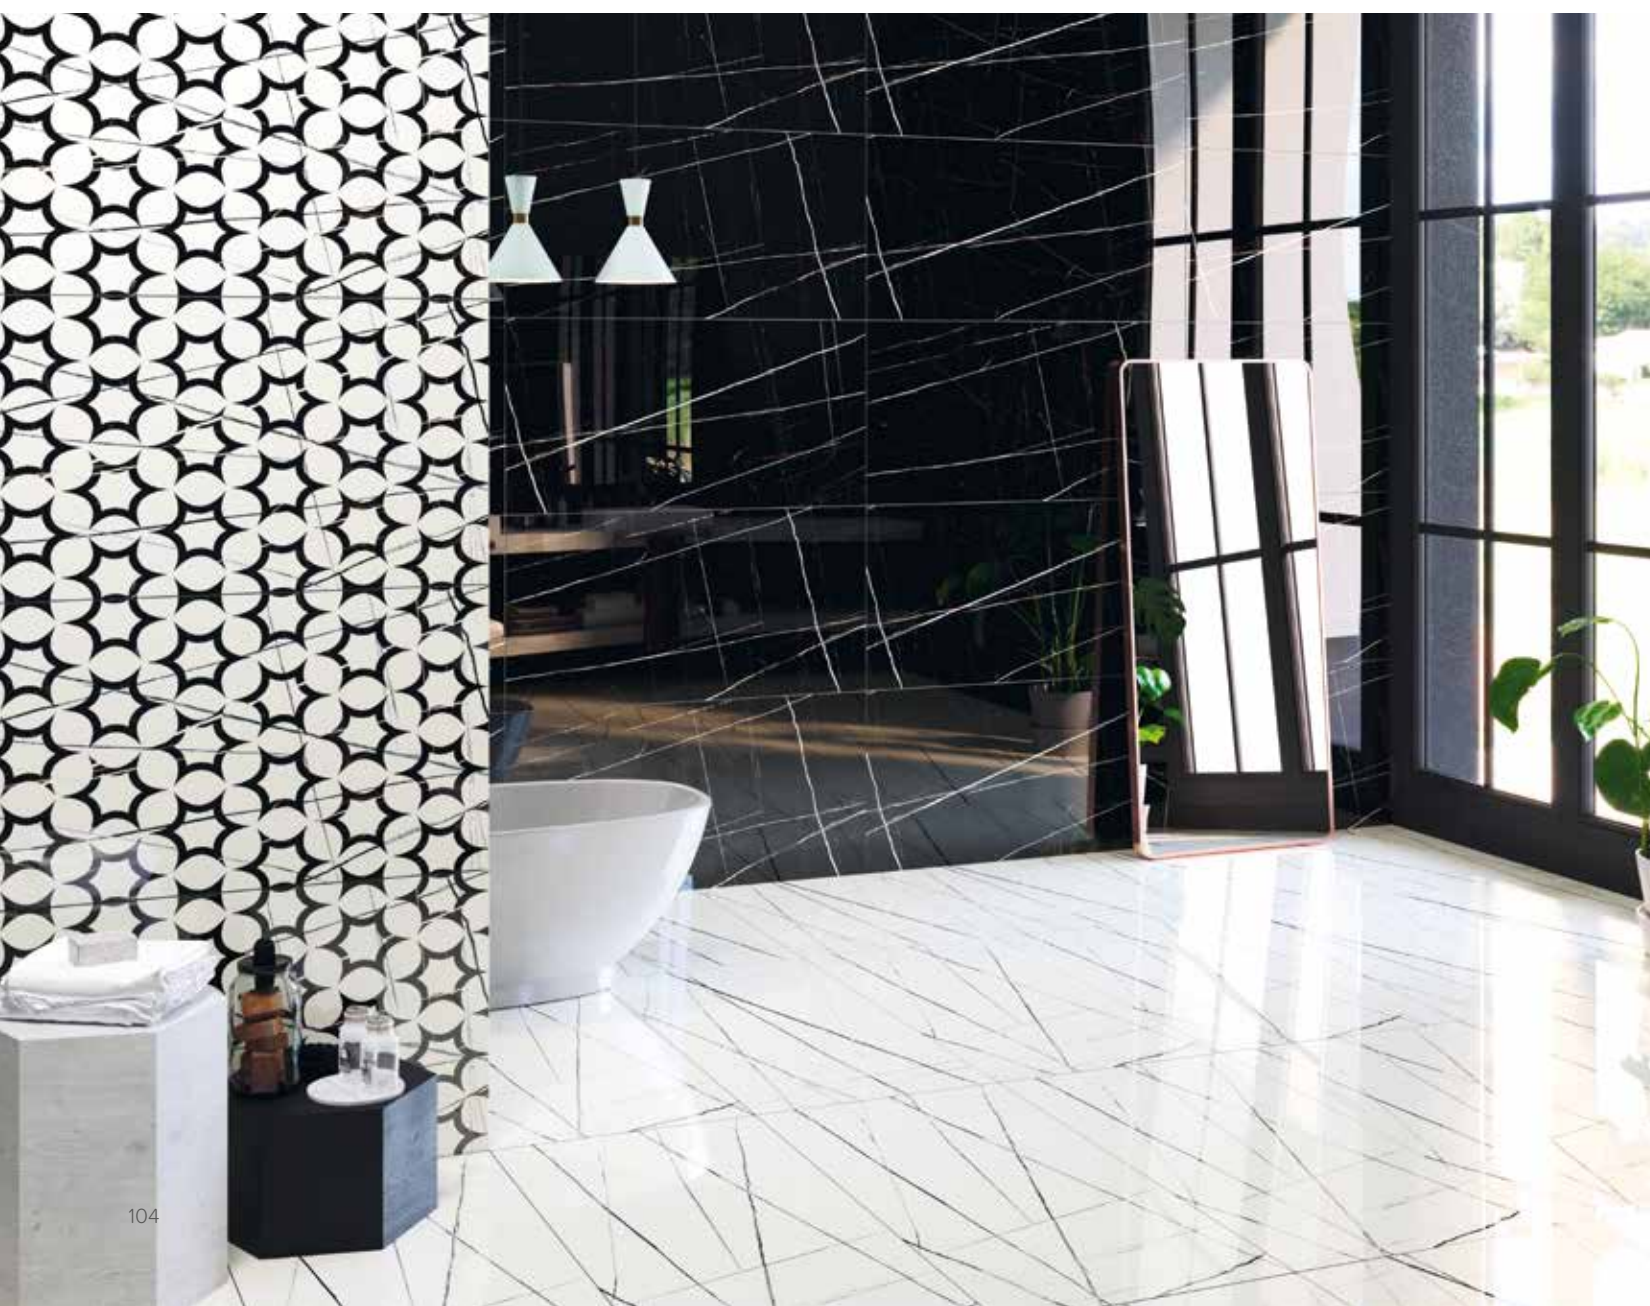

Porcelain Tile

60x120 - 24"x48" - White, Full Lappato

2

60x120 - 24"x48" - Black, Full Lappato

2

60x120 - 24"x48" - Decor 1, Full Lappato

1

Terazzo