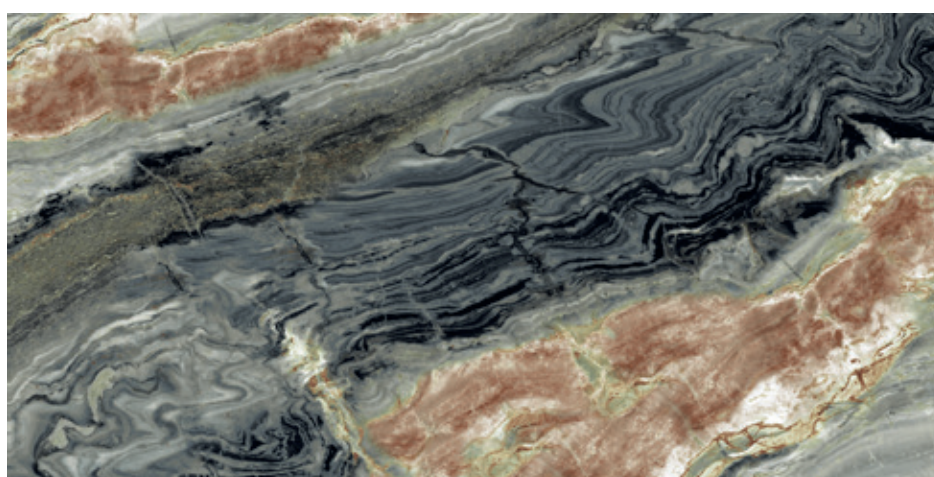

Vanity

60x120

60x120 - 24"x48"

Full Lappato

5