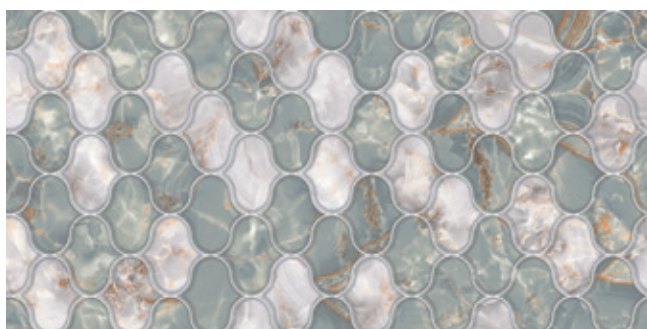

40x80 - 16"x32"
- Decor Turquoise, - Glossy

1